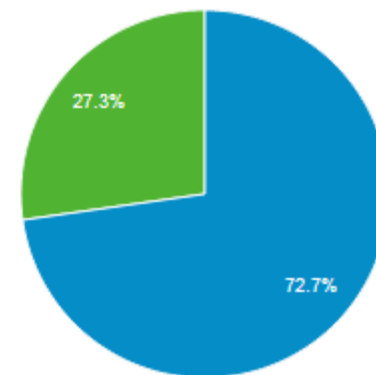

ABC.WebCheck.Light

www.calamitepubblicitarie.it

Luglio 2013

Questo documento ha lo scopo di illustrare “in sintesi” i risultati principali di visibilità on-line nei motori di ricerca, inclusa la verifica del presidio sui principali Social Media. Questa analisi “light” è un ottimo punto partenza per una analisi più approfondita, che il nostro Team è in grado di realizzare, per definire le migliori strategie e pianificare le tattiche per il raggiungimento di obiettivi SEO, Social e più in generale di Web Marketing prefissati.

Analisi delle statistiche di accesso al sito Visite e Visitatori nuovi e di ritorno

01/gen/2013 - 06/lug/2013 ▾

■ New Visitor ■ Returning Visitor

Analisi delle statistiche di accesso al sito

Traffico di ricerca organico - Parole chiave