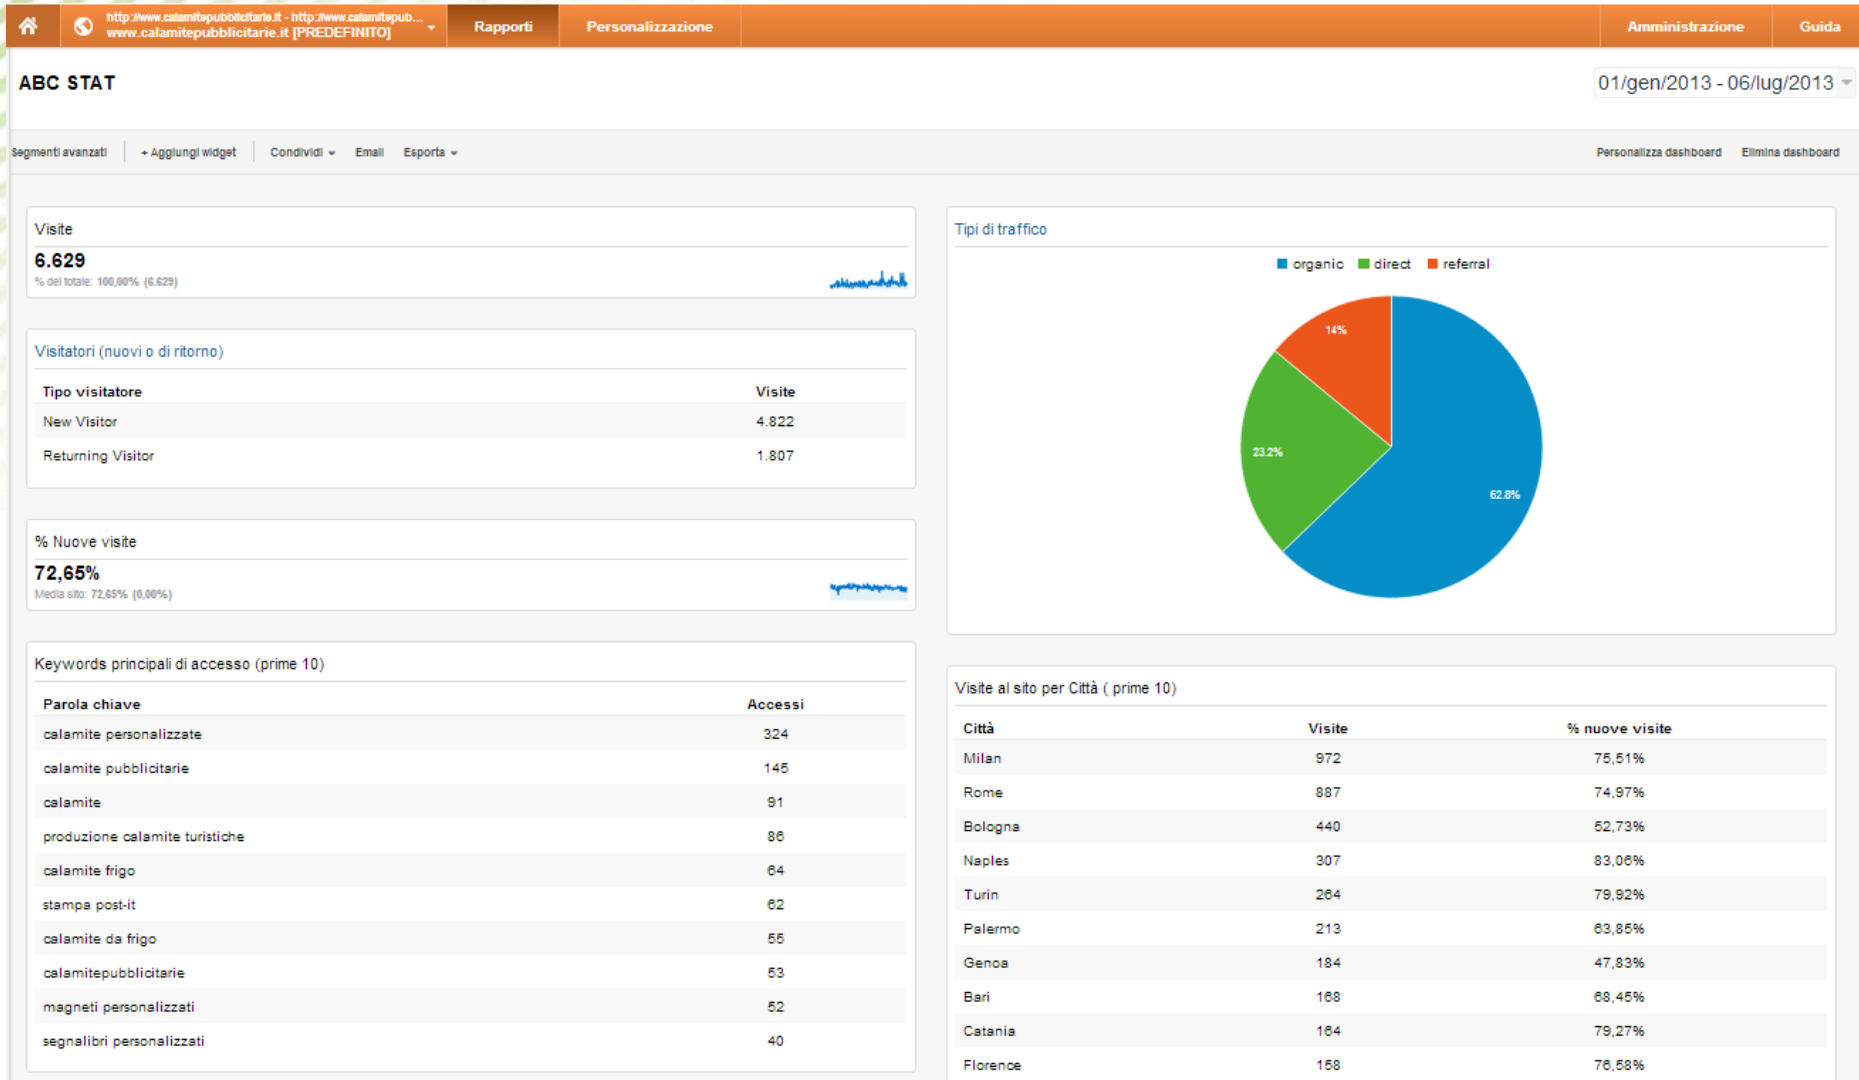

ABC Stat - pannello controllo statistiche sito

Google Analytics