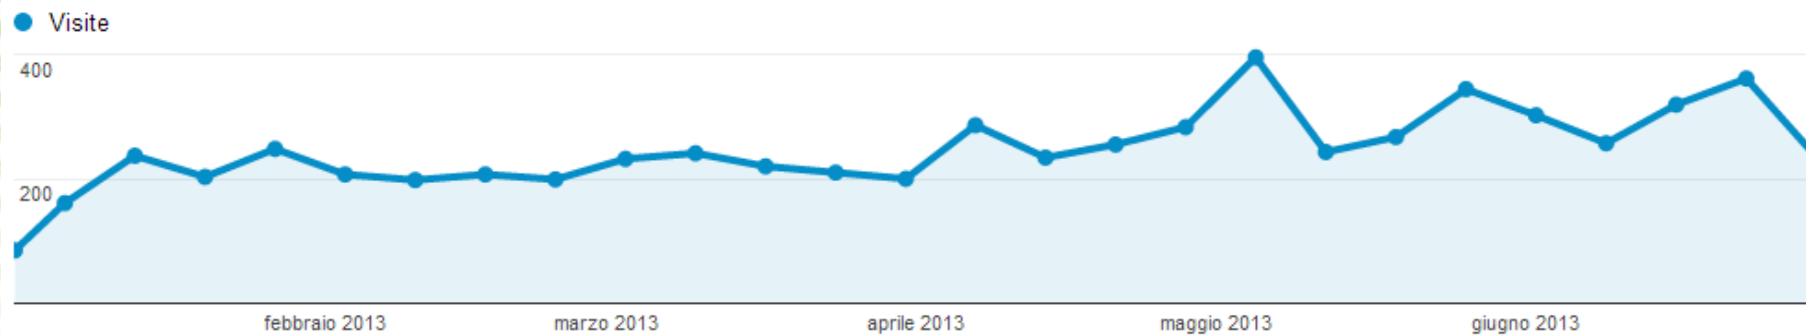

ABC.WebCheck.Light

www.calamitepubblicitarie.it

Luglio 2013

Questo documento ha lo scopo di illustrare “in sintesi” i risultati principali di visibilità on-line nei motori di ricerca, inclusa la verifica del presidio sui principali Social Media. Questa analisi “light” è un ottimo punto partenza per una analisi più approfondita, che il nostro Team è in grado di realizzare, per definire le migliori strategie e pianificare le tattiche per il raggiungimento di obiettivi SEO, Social e più in generale di Web Marketing prefissati.

Analisi delle statistiche di accesso al sito Visite e Visitatori nuovi e di ritorno

01/gen/2013 - 06/lug/2013 ▾

■ New Visitor ■ Returning Visitor

Analisi delle statistiche di accesso al sito

Traffico di ricerca organico - Parole chiave